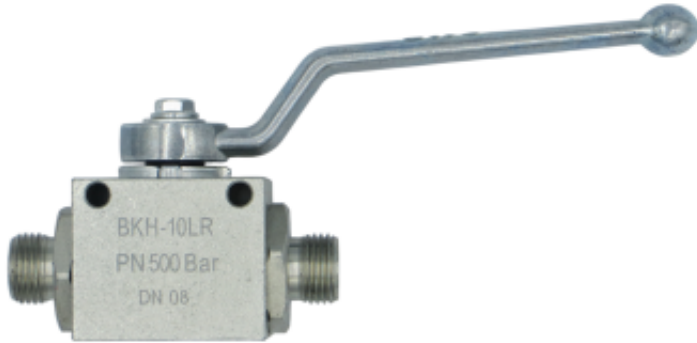

Dane aktualne na dzień: 01-05-2026 21:00

Link do produktu: <https://www.gimtech.pl/zawor-dwudrogowy-metryczny-bkh-p-98.html>

Zawór dwudrogowy metryczny - BKH

Opis produktu

Nazwa artykułu

zawór dwudrogowy gw. zew. M14x1,5
Zawór dwudrogowy gw. zew. M16x1,5
Zawór dwudrogowy gw. zew. M18x1,5
Zawór dwudrogowy gw. zew. M22x1,5

Symbol artykułu

BKH M14
BKH M16
BKH M18
BKH M22