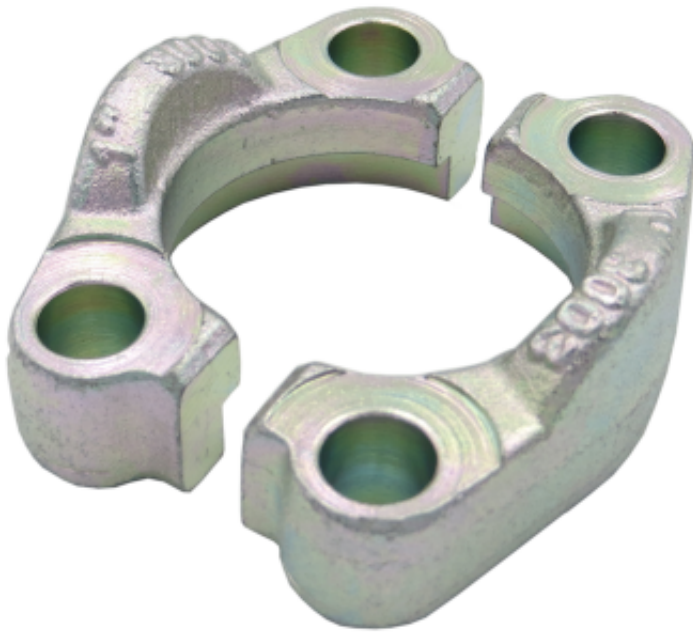

Dane aktualne na dzień: 01-05-2026 23:08

Link do produktu: <https://www.gimtech.pl/sfl-3000-psi-p-166.html>

SFL (3000 PSI)

Opis produktu

Rozmiar

SAE SFL 30,2 (1/2")

SAE SFL 38,1 (3/4")

SAE SFL 44,5 (1")

SAE SFL 50,8 (1 1/4")

SAE SFL 60,3 (1 1/2")