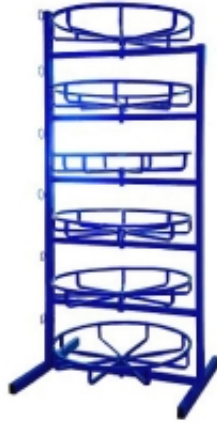

Dane aktualne na dzień: 24-06-2026 12:35

Link do produktu: <https://www.gimtech.pl/regal-na-weze-6-polkowy-stojak-na-weze-hydrauliczne-p-155.html>

Regał na węże - 6 półkowy stojak na węże hydrauliczne

Opis produktu

Model

Liczba talerzy

Materiał

Średnica stojaka

LxWxH

Regał na węże hydrauliczne

6

Stal lakierowana proszkowo

850 mm

1000x1000x2300mm

* Inny rozmiar na zamówienie