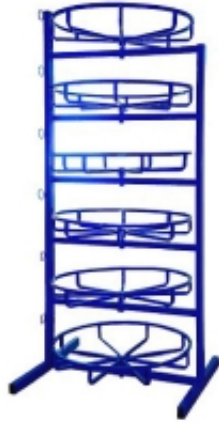

Dane aktualne na dzień: 24-06-2026 13:27

Link do produktu: <https://www.gimtech.pl/regal-na-weze-6-polkowy-stojak-na-weze-hydrauliczne-p-155.html>

Regał na węże - 6 półkowy stojak na węże hydrauliczne

Opis produktu

Model

Liczba talerzy

Materiał

Średnica stojaka

LxWxH

Regał na węże hydrauliczne

6

Stal lakierowana proszkowo

850 mm

1000x1000x2300mm

* Inny rozmiar na zamówienie