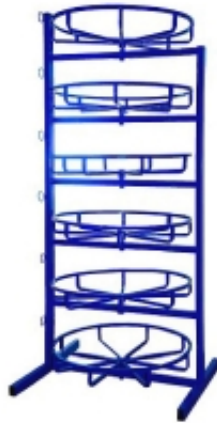

Dane aktualne na dzień: 10-05-2026 10:55

Link do produktu: <https://www.gimtech.pl/regal-na-weze-6-polkowy-stojak-na-weze-hydrauliczne-p-155.html>

Regał na węże - 6 półkowy stojak na węże hydrauliczne

Opis produktu

Model
Liczba talerzy
Materiał
Średnica stojaka
LxWxH

Regał na węże hydrauliczne
6
Stal lakierowana proszkowo
850 mm
1000x1000x2300mm

* Inny rozmiar na zamówienie