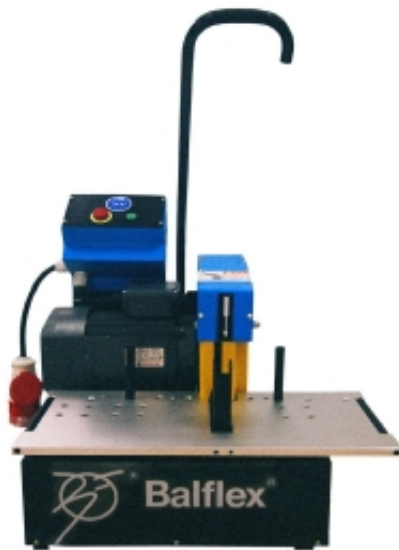

Dane aktualne na dzień: 15-05-2026 09:28

Link do produktu: <https://www.gimtech.pl/cmy50-przecinarka-elektryczna-2-p-154.html>

CMY50 - przecinarka elektryczna 2"

Opis produktu

Dane techniczne

Ostrze (mm)	300x4.5x32
Częstotliwość 50Hz (rpm)	2850
Częstotliwość 60Hz (rpm)	3370
Silnik (kW)	4
Silnik (HP)	5.3
Napięcie (V)*	380 3-fazy
Długość (mm)	545
Szerokość (mm)	550
Wysokość (mm)	580
Waga całkowita (kg)	78